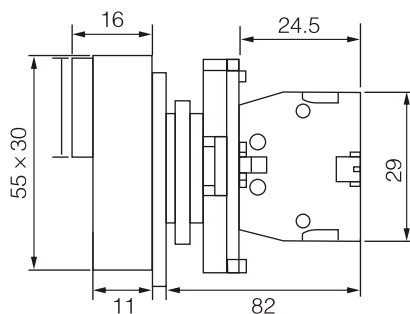

## 710 | БУТОНИ

Монтажен отвор

Описание	Напрежение	Контакт	Цвят	Код
Бутон с пружинно връщане, несветещ, пластмасов Работна температура: от -25 °C до +55 °C Степен на защита: IP40	24-220V	1NC	Червен	710-220-1
		1NO	Зелен	710-220-2

## 715 | ПУСК-СТОП БУТОН

Монтажен отвор

Описание		Код
Пуск-стоп бутон, несветещ, пластмасов	 	715