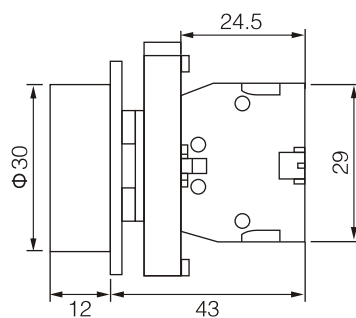

## 710 | БУТОНИ

Монтажен отвор

Описание	Напрежение	Контакт	Цвят	Код
Бутон с пружинно връщане, несветещ, пластмасов Работна температура: от -25 °C до +55 °C Степен на защита: IP40	24-220V	1NC	Червен	710-220-1
		1NO	Зелен	710-220-2

## 715 | ПУСК-СТОП БУТОН

Монтажен отвор

Описание		Код
Пуск-стоп бутон, несветещ, пластмасов	 	715