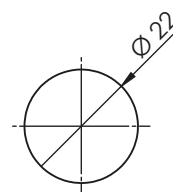

## 710 | БУТОНИ

Монтажен отвор

Описание	Напрежение	Контакт	Цвят	Код
Бутон с пружинно връщане, несветещ, пластмасов Работна температура: от -25 °C до +55 °C Степен на защита: IP40	24-220V	1NC	Червен	710-220-1
		1NO	Зелен	710-220-2